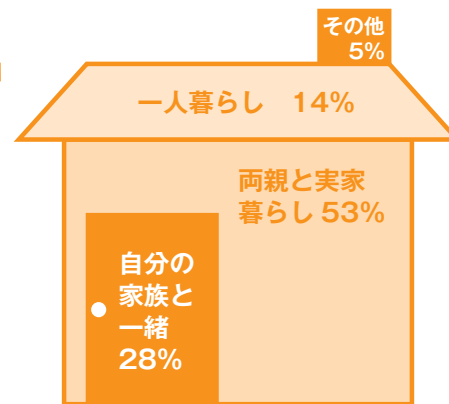

フジプレコン社員の生態系

どんな会社の雰囲気か？ どんな先輩がいるのか？
 気になりますよね～♪社員アンケートから、
 フジプレコンの素顔を大公開しちゃいます！

Q. フジプレコンに
入社した決め手は？

A.

1. 仕事内容が魅力的 39%
2. 仕事とプライベートのバランスが良い 38%
3. 地域に貢献しているから 14%
4. 若くてもチャンスがある 5%
5. 社風・風土が魅力的 4%

Q. 社内の雰囲気を
ひとことと言うと？

A.

1. 和やか 30%
2. 明るい 23%
3. 個性がある 16%
4. 活気がある 10%
5. 真面目 5%
6. 自由 4%
7. その他 12%

Q. 休日は
どんな風に過ごす？

A.

Q. 血液型は何型？

A.

Q. 1人暮らし？実家？

A.