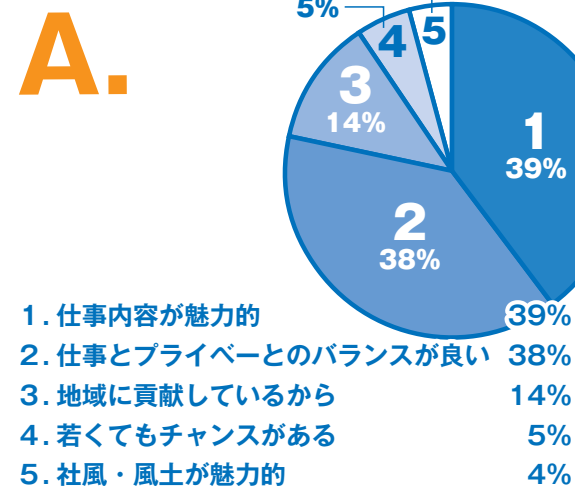

フジプレコン社員の生態系

どんな会社の雰囲気か？ どんな先輩がいるのか？
 気になりますよね～♪社員アンケートから、
 フジプレコンの素顔を大公開しちゃいます！

Q. フジプレコンに
入社した決め手は？

Q. 社内の雰囲気を
ひとことと言うと？

Q. 休日は
どんな風に過ごす？

Q. 血液型は何型？

Q. 1人暮らし？実家？

Q. 仕事をしていて、
やりがいを感じた瞬間は？