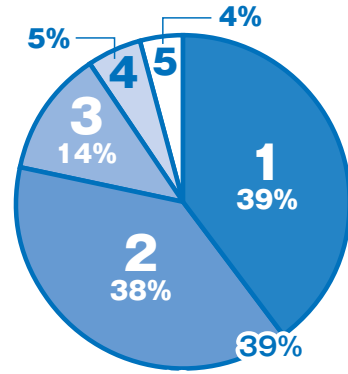

フジプレコン社員の生態系

どんな会社の雰囲気か？ どんな先輩がいるのか？
 気になりますよね～♪社員アンケートから、
 フジプレコンの素顔を大公開しちゃいます！

Q. フジプレコンに
入社した決め手は？

A.

1. 仕事内容が魅力的 39%
2. 仕事とプライベートのバランスが良い 38%
3. 地域に貢献しているから 14%
4. 若くてもチャンスがある 5%
5. 社風・風土が魅力的 4%

Q. 社内の雰囲気を
ひとことと言うと？

A.

1. 和やか 30%
2. 明るい 23%
3. 個性がある 16%
4. 活気がある 10%
5. 真面目 5%
6. 自由 4%
7. その他 12%

Q. 休日は
どんな風に過ごす？

A.

Q. 血液型は何型？

A.

Q. 1人暮らし？実家？

A.