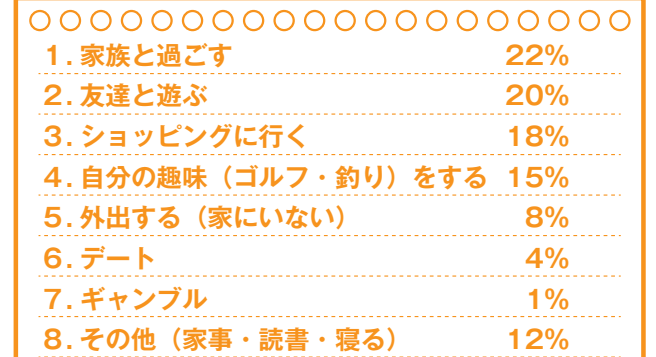

フジプレコン社員の生態系

どんな会社の雰囲気か？ どんな先輩がいるのか？
 気になりますよね～♪社員アンケートから、
 フジプレコンの素顔を大公開しちゃいます！

Q. フジプレコンに
入社した決め手は？

A.

1. 仕事内容が魅力的 39%
2. 仕事とプライベートのバランスが良い 38%
3. 地域に貢献しているから 14%
4. 若くてもチャンスがある 5%
5. 社風・風土が魅力的 4%

Q. 社内の雰囲気を
ひとことと言うと？

A.

1. 和やか 30%
2. 明るい 23%
3. 個性がある 16%
4. 活気がある 10%
5. 真面目 5%
6. 自由 4%
7. その他 12%

Q. 休日は
どんな風に過ごす？

A.

Q. 血液型は何型？

A.

Q. 1人暮らし？実家？

A.