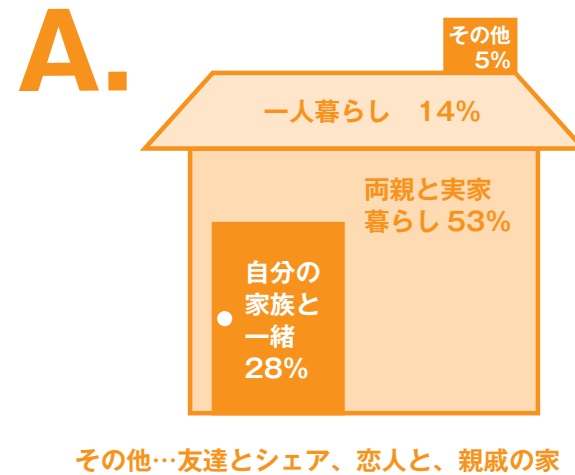

フジプレコン社員の生態系

どんな会社の雰囲気か？ どんな先輩がいるのか？
 気になりますよね～♪社員アンケートから、
 フジプレコンの素顔を大公開しちゃいます！

Q. フジプレコンに
入社した決め手は？

Q. 社内の雰囲気を
ひとことと言うと？

Q. 休日は
どんな風に過ごす？

Q. 血液型は何型？

Q. 1人暮らし？実家？

Q. 仕事をしていて、
やりがいを感じた瞬間は？