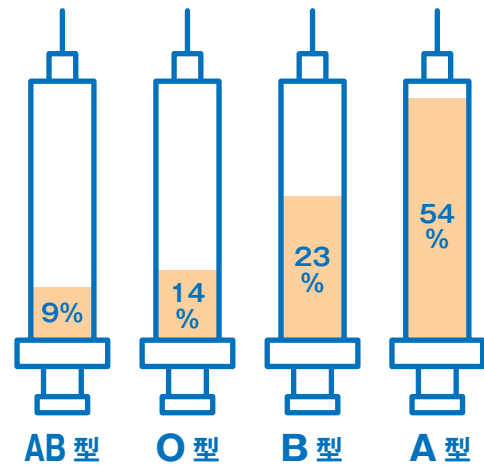

A.

1. 和やか 30%
2. 明るい 23%
3. 個性がある 16%
4. 活気がある 10%
5. 真面目 5%
6. 自由 4%
7. その他 12%

Q. 休日は
どんな風に過ごす？

A.

Q. 血液型は何型？

A.

Q. 1人暮らし？実家？

A.