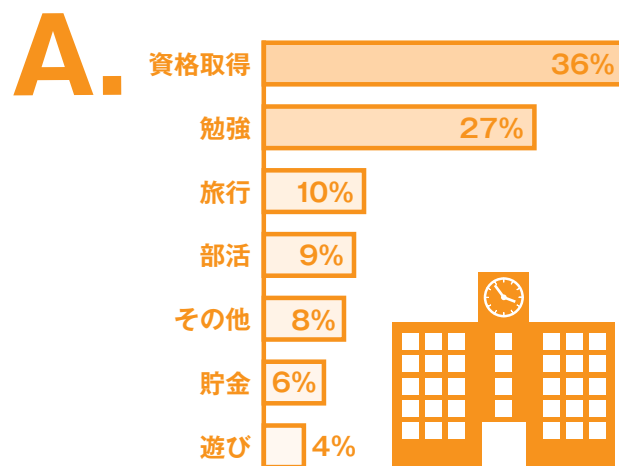

Q. 学生時代にやっておけば
よかった…と思うことは？