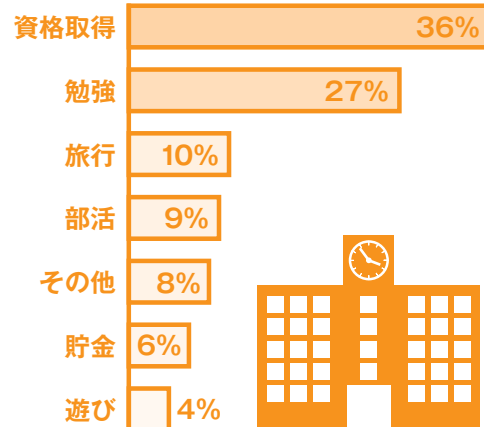

Q. ストレス発散方法は？

A.

1. 体を動かす 23%
2. 酒 19%
3. 遊ぶ 13%
3. おしゃべり 13%
5. 食べる 10%
6. カラオケ 7%
7. ゲーム 6%
8. 映画鑑賞 3%
8. 風呂 3%
8. その他 3%

Q. フジプレコンに入社して、
いちばんうれしかったことは何？

A.

- 自分の納品した製品を街中で見つけた時
- お客様、近所の方々業者さんとの出会い
- お客様の問題を解決した時
- 先輩や仲間に出会えたこと
- お客様からありがとう等の言葉をかけられた時
- 尊敬できる人に出会えたこと
- お客様からのお礼の言葉
- 信頼できる仲間に出会えたこと
- 良い仲間と巡り会えた事
- お客様から「良いね」と言われた時