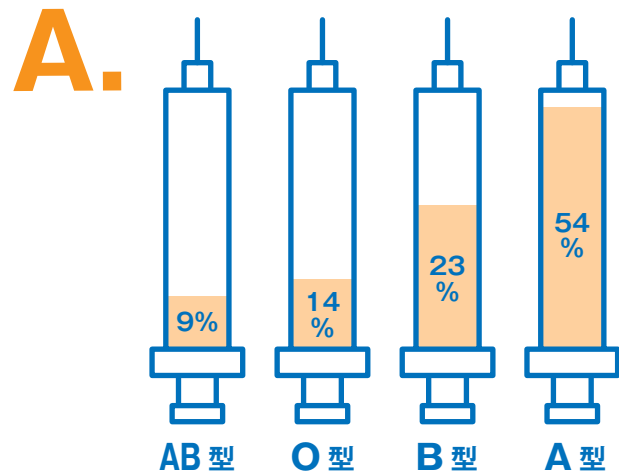

フジプレコン社員の生態系

どんな会社の雰囲気か？ どんな先輩がいるのか？
 気になりますよね～♪社員アンケートから、
 フジプレコンの素顔を大公開しちゃいます！

Q. フジプレコンに
入社した決め手は？

Q. 社内の雰囲気を
ひとことと言うと？

Q. 休日は
どんな風に過ごす？

Q. 血液型は何型？

Q. 1人暮らし？実家？

Q. 仕事をしていて、
やりがいを感じた瞬間は？